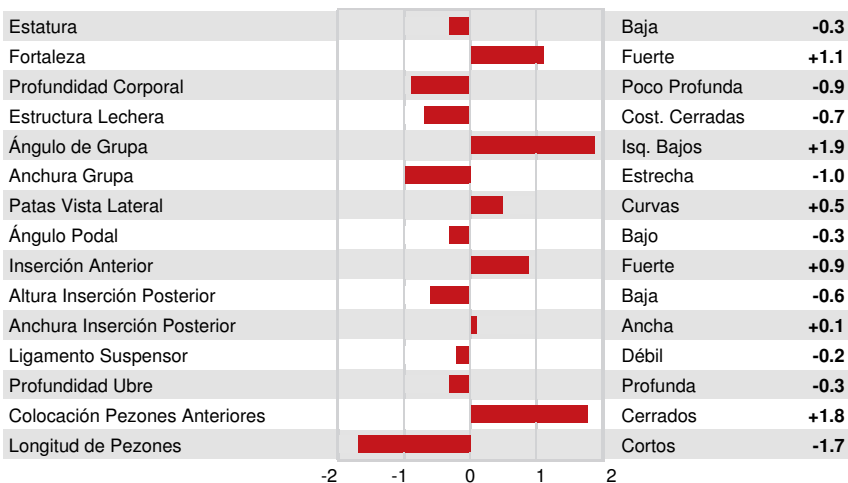

GPTI 465

TF AMC AH1C AH2C AHCC

Num.Reg #: AYCANNM111086936 aAa: 453126 DMS: 456,561
Nacimiento: 09/15/2018 Kappa Caseína: AA Beta Caseína: A2A2

PRODUCCION		100 Rebaños	198 Hijas	80% Rep.	MACE-G / 04-24
Leche lbs -84	Grasa lbs 43	Grasa % +0.24	Proteína lbs 19	Proteína % +0.11	
NM$ 212	CM$ 227	FM$ 107	GM$ 195		

SALUD Y REPRODUCCIÓN		Immunity	106
Vida Productiva	-0.9	Inmunidad crías	104
Células Somáticas	2.86	Tasa Preñez Vacas	-2.1
Fertilidad de las Hijas	-0.9	Tasa Preñez Novillas	-0.8
Durabilidad	0.6		

TIPO	55 Rebaños	97 Hijas	59% Rep.	ABA-G
PTAT			-0.2	

DES CRETES ALLEUSE